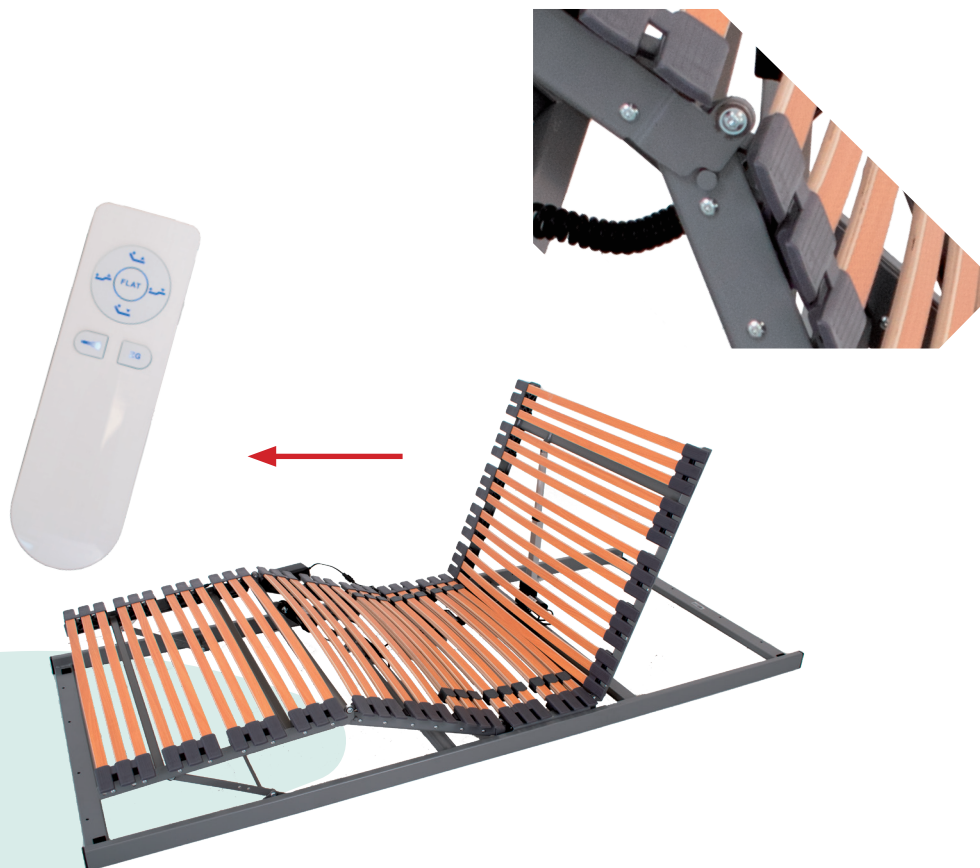

tecfor care
nederland

✓ Lattenbodem

Freestyle

Freestyle

De vernieuwde **Freestyle** lattenbodem is een 42-lats elektrisch verstelbare "flatframe" bedbodem met een totale hoogte van 9 cm. Deze bodem in de maatvoering 80 cm en 90 cm breed wordt standaard met Radio Frequent bediening geleverd. De maten 100, 120 en 140 zijn op aanvraag.

Het frame is geheel vervaardigd van staal waardoor de **Freestyle** zeer sterk is.

Door de flatframe constructie is de lattenbodem uitermate geschikt voor een bed met (bed)lades of dwarsbalken.

tecfor care

nederland

Freestyle

Standaard

- 42-lats lattenbodern
- Verkrijgbaar in de gangbare maten: 80 / 90 / 100 / 120 / 140 cm
- Metalen delen poedercoat gelakt in RAL 9023
- Elektrisch verstelbare rugleuning tot 70° en bovenbeenverstelling tot 30°
- 24 volt voeding voor meer veiligheid
- Totale hoogte incl. motor: 9 cm
- Radio Frequent bediening bij 80 cm en 90 cm. Voor 100, 120 en 140 cm is dit beschikbaar op aanvraag.