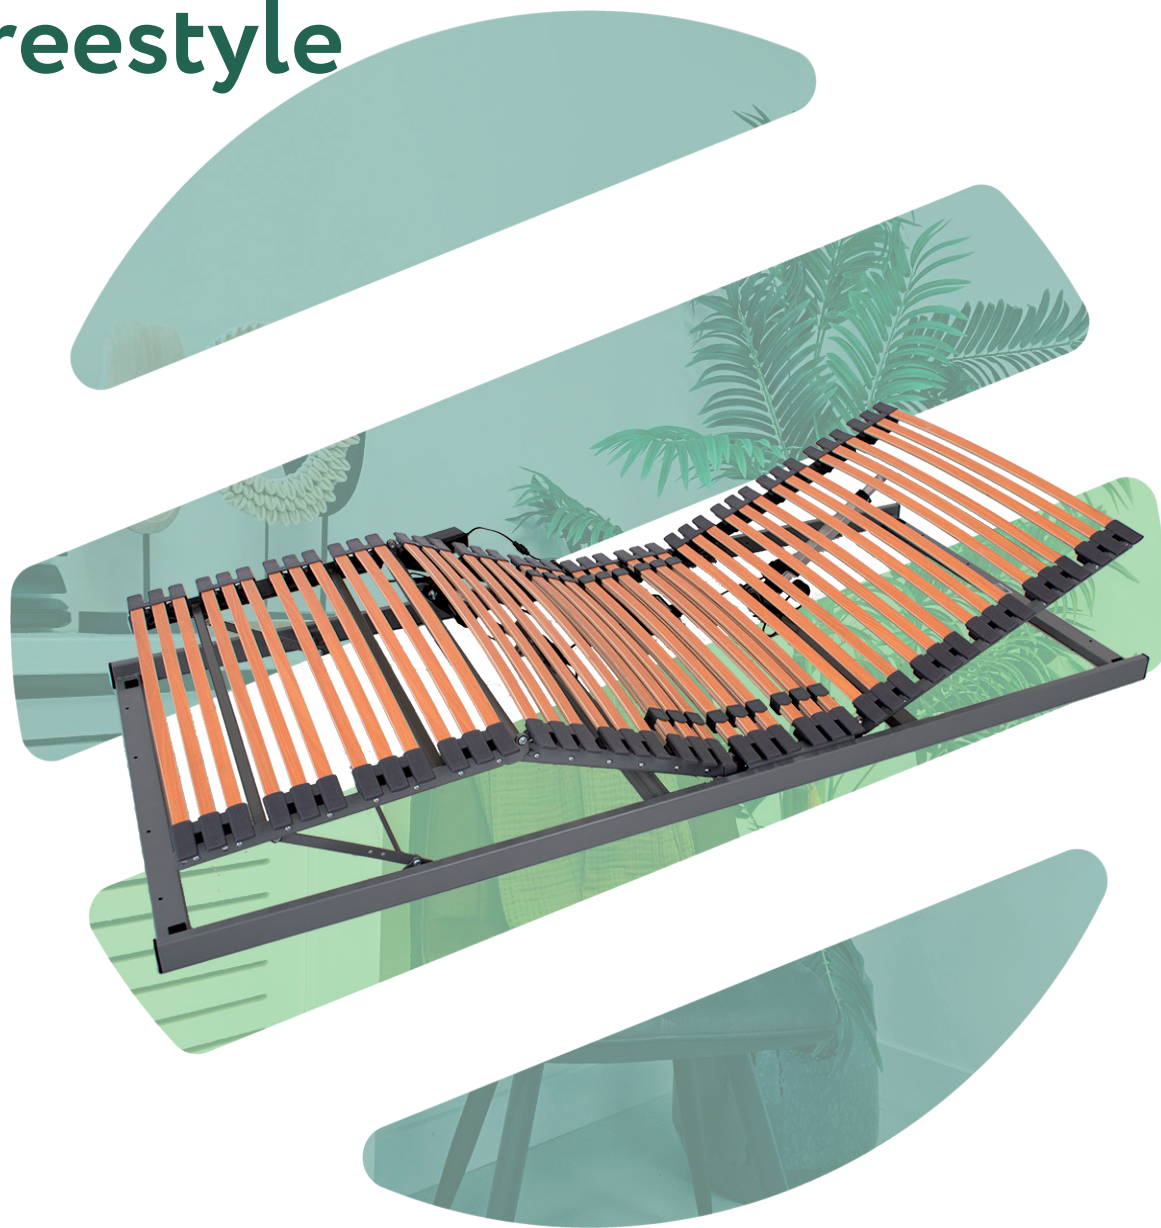

tecfor care
nederland

✓ Lattenbodem

Freestyle

Freestyle

De vernieuwde **Freestyle** lattenbodem is een 42-lats elektrisch verstelbare "flatframe" bedbodem met een totale hoogte van 9 cm. Deze bodem in de maatvoering 80 cm en 90 cm breed wordt standaard met Radio Frequent bediening geleverd. De maten 100, 120 en 140 zijn op aanvraag.

Het frame is geheel vervaardigd van staal waardoor de **Freestyle** zeer sterk is.

Door de flatframe constructie is de lattenbodem uitermate geschikt voor een bed met (bed)lades of dwarsbalken.

tecfor care

nederland

Freestyle

Standaard

- 42-lats lattenbodern
- Verkrijgbaar in de gangbare maten: 80 / 90 / 100 / 120 / 140 cm
- Metalen delen poedercoat gelakt in RAL 9023
- Elektrisch verstelbare rugleuning tot 70° en bovenbeenverstelling tot 30°
- 24 volt voeding voor meer veiligheid
- Totale hoogte incl. motor: 9 cm
- Radio Frequent bediening bij 80 cm en 90 cm. Voor 100, 120 en 140 cm is dit beschikbaar op aanvraag.