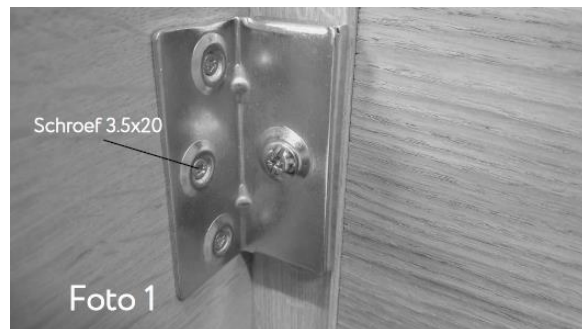

Montagehandleiding Ledikant Elba Excellent / Elba Royal

- Bevestig de zijdes aan het hoofd en voetbord (foto 1)
- Monteer de wielen aan de beugels (foto 2)
- Monteer de beugels met wielen aan de zijdes van het ledikant
- Plaats de lattenbodembeugels (foto 3)
- LET HIERBIJ OP DE PRIKGATEN

Montagehandleiding Zorgframe Elba Excellent / Elba Royal

- Monteer de beugels aan het hoofd-en voetbord (foto 4)
- Plaats het hoofd-en voetbord aan het frame (foto 5)
- Draai de inbusbouten aan het frame goed vast (foto 6)
- Schroef de beugels op de zijdes (LET OP DE PRIKGATEN) (foto 7)
- Haak de zijdes aan het frame van het zorgbed (foto 8)