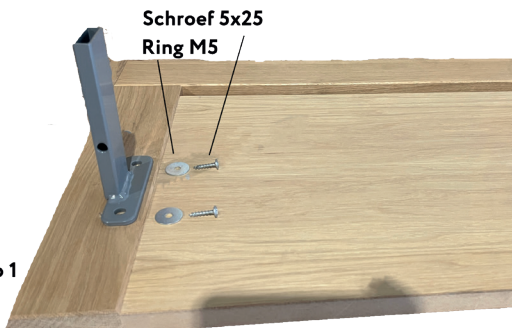

Elba Excellent & Elba Royal - hoog-laag

In deze montagehandleiding vindt u de instructies voor het monteren van ons hoog-laag bedstelsel, inclusief de zijdes, hoofdbord en voetbord.

Inhoud:

1. 8x schroef 3.5x20
2. 8 x schroef 5x25
3. 8x schroef zwart 3.5x20
4. 8x ring M8
5. 4x Z-beugel
6. 4x beugel hoofd-voetbord

5.

6.

Foto 1

- Monteer de beugels aan het hoofd- en voetenbord
- Plaats het hoofd- en voetenbord aan het frame
- Draai de 2 imbusbouten aan het frame goed vast
- Schroef de beugels op de zijdes
- Let op de prik-gaten!
- Haak de zijdes aan het frame van het zorgbed

(foto 1)

(foto 2)

(foto 3)

(foto 4)

(foto 5)

Foto 2

Foto 4

Foto 3