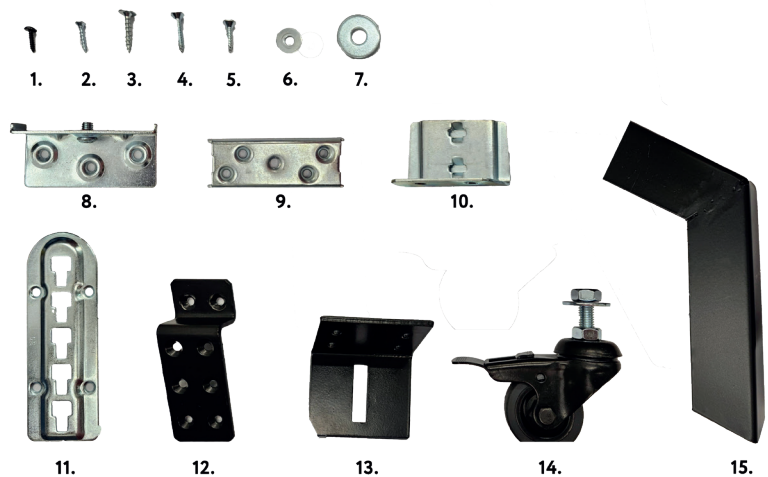

Montagehandleiding

Elba Excellent & Elba Royal - ledikant

In deze montagehandleiding vindt u de instructies voor het monteren van ons ledikant, inclusief de zijpanelen, hoofdbord en voetbord. Let op: vanwege het gebruik van nieuwe wielen voor onze ledikanten, is de montageprocedure enigszins aangepast ten opzichte van wat u gewend bent.

Inhoud:

1. 24x schroef zwart 3.5x20
2. 12x schroef 3.5x20
3. 16x schroef 5x25
4. 16x schroef 5x25
5. 12x schroef 3.5x20
6. 8x ring M5
7. 4x ring M8
8. 4x Montagebeugel zijde
9. 4x Bevestigingsbeugel HB/VB-zijde
10. 3x Haakbeugel Kerkdeur
11. 3x Kerkdeurbeugel
12. 4x Z-Beugel
13. 4x Hoekbeugel onderstel
14. 4x zwart wiel
15. 2x Onderstelbrug

Nieuwe wijze bevestiging beugel

- Bevestig de zijdes aan het hoofd- en voetbord **(foto 1)**
- Monteer de wielen aan de stalen beugels **(foto 2)**
- Monteer de beugels met wielen aan de zijdes van het ledikant. Let hierbij op de nieuwe bevestiging waarbij de beugels "ondersteboven" wordt gemonteerd, vergeleken onze oude ledikant-wielen. **(foto 3)**
- Plaats de lattenbodembeugels **(foto 3)**
(Let hierbij op de prik-gaten)
- Plaats de kerkdeurbeugels verdeeld op 3 plaatsen zoals aangegeven op **(foto 4)**

Elba Excellent & Elba Royal - hoog-laag

In deze montagehandleiding vindt u de instructies voor het monteren van ons hoog-laag bedstelsel, inclusief de zijdes, hoofdbord en voetbord.

Inhoud:

1. 8x schroef 3.5x20
2. 8 x schroef 5x25
3. 8x schroef zwart 3.5x20
4. 8x ring M8
5. 4x Z-beugel
6. 4x beugel hoofd-voetbord